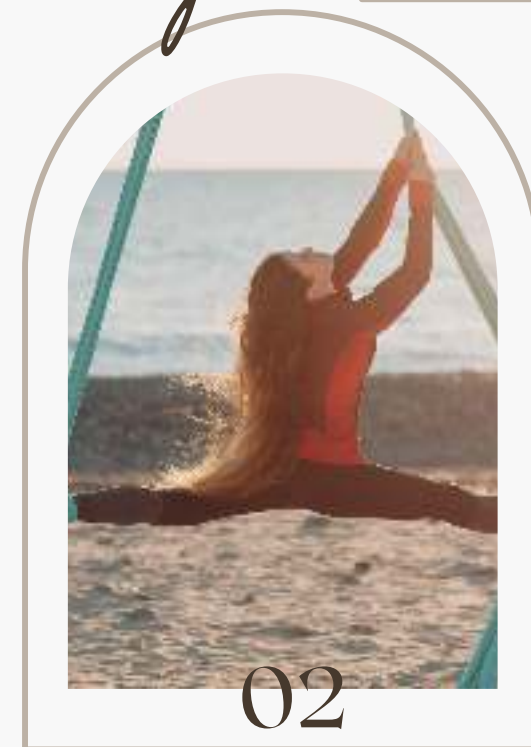

02

Yoga (dla każdego, maty, chusty i poduszki do jogi na miejscu), rytuały tybetańskie, taniec spontaniczny. Każdego poranka będziemy poruszać i budzić energię do twórczości a wieczorem relaksować ciało. Wiezorami - ogniska i wspólny taniec wyzwalaający naszą kobiecą naturę **Dzikiej Wilczycy**. Zajęcia opierające się na ruchu będą dostosowywane do energii grupy i aktualnych potrzeb.